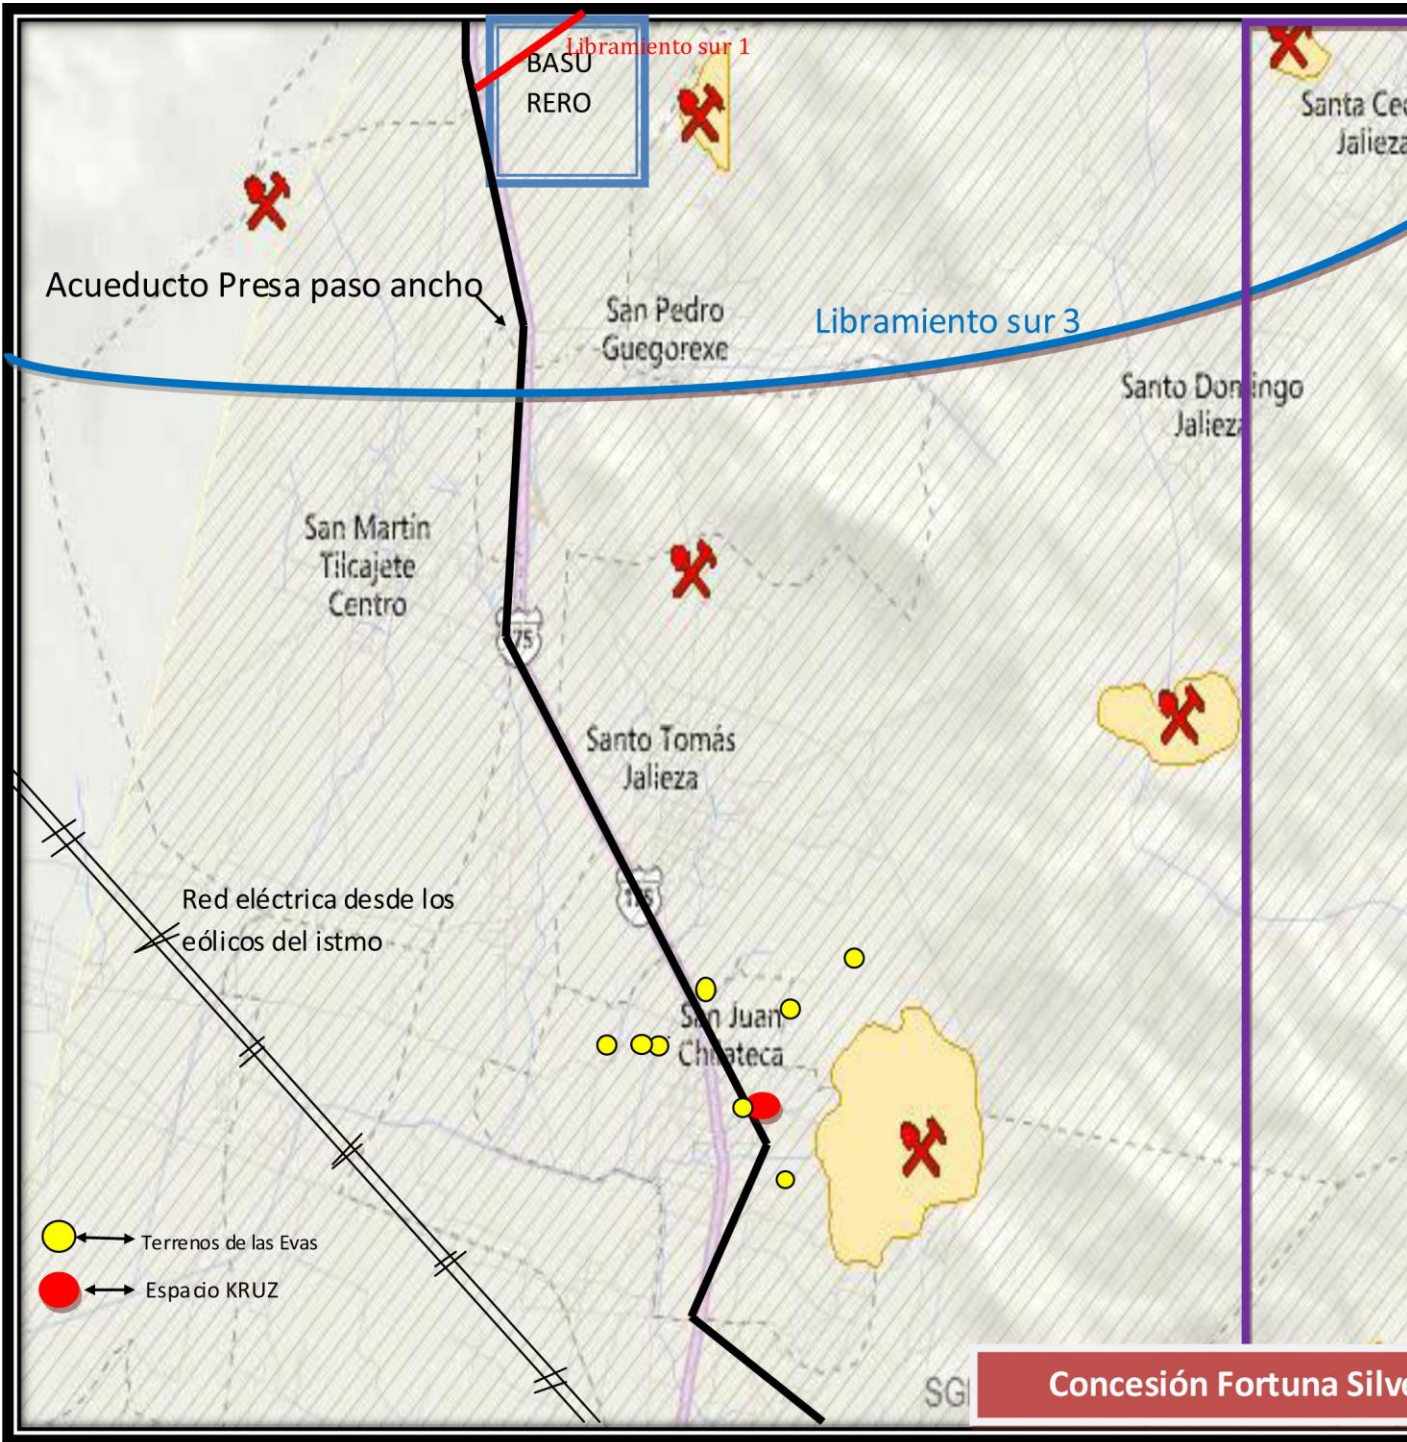

PRIMER ANIVERSARIO

Homenaje al poeta Felipe Varela - Recordando su vida y
Lectura de sus poemas y palomazo trovero
Espacio KRUZ. Calle azucenas San Juan Chilateca C

**BIENVENIDOS AL CARA
POR EL 5° CONGRESO
Y EL 20 ANIVERSA**

ALMÁCIGO DE PENSAMIENTO CRÍTICO

El Espacio KRUZ en respuesta a la enorme crisis política-económica que se vive en cada punto de nuestro país, hemos decidido iniciar el:

“Almácigo de pensamiento crítico”

A partir del próximo sábado 22 de octubre del 2016 a las 4:00 de la tarde del horario de la resistencia 5:00 de la tarde horario de verano.

Iniciamos con el análisis del inicio y el origen del movimiento zapatistas

Se propone un máximo de 2 horas